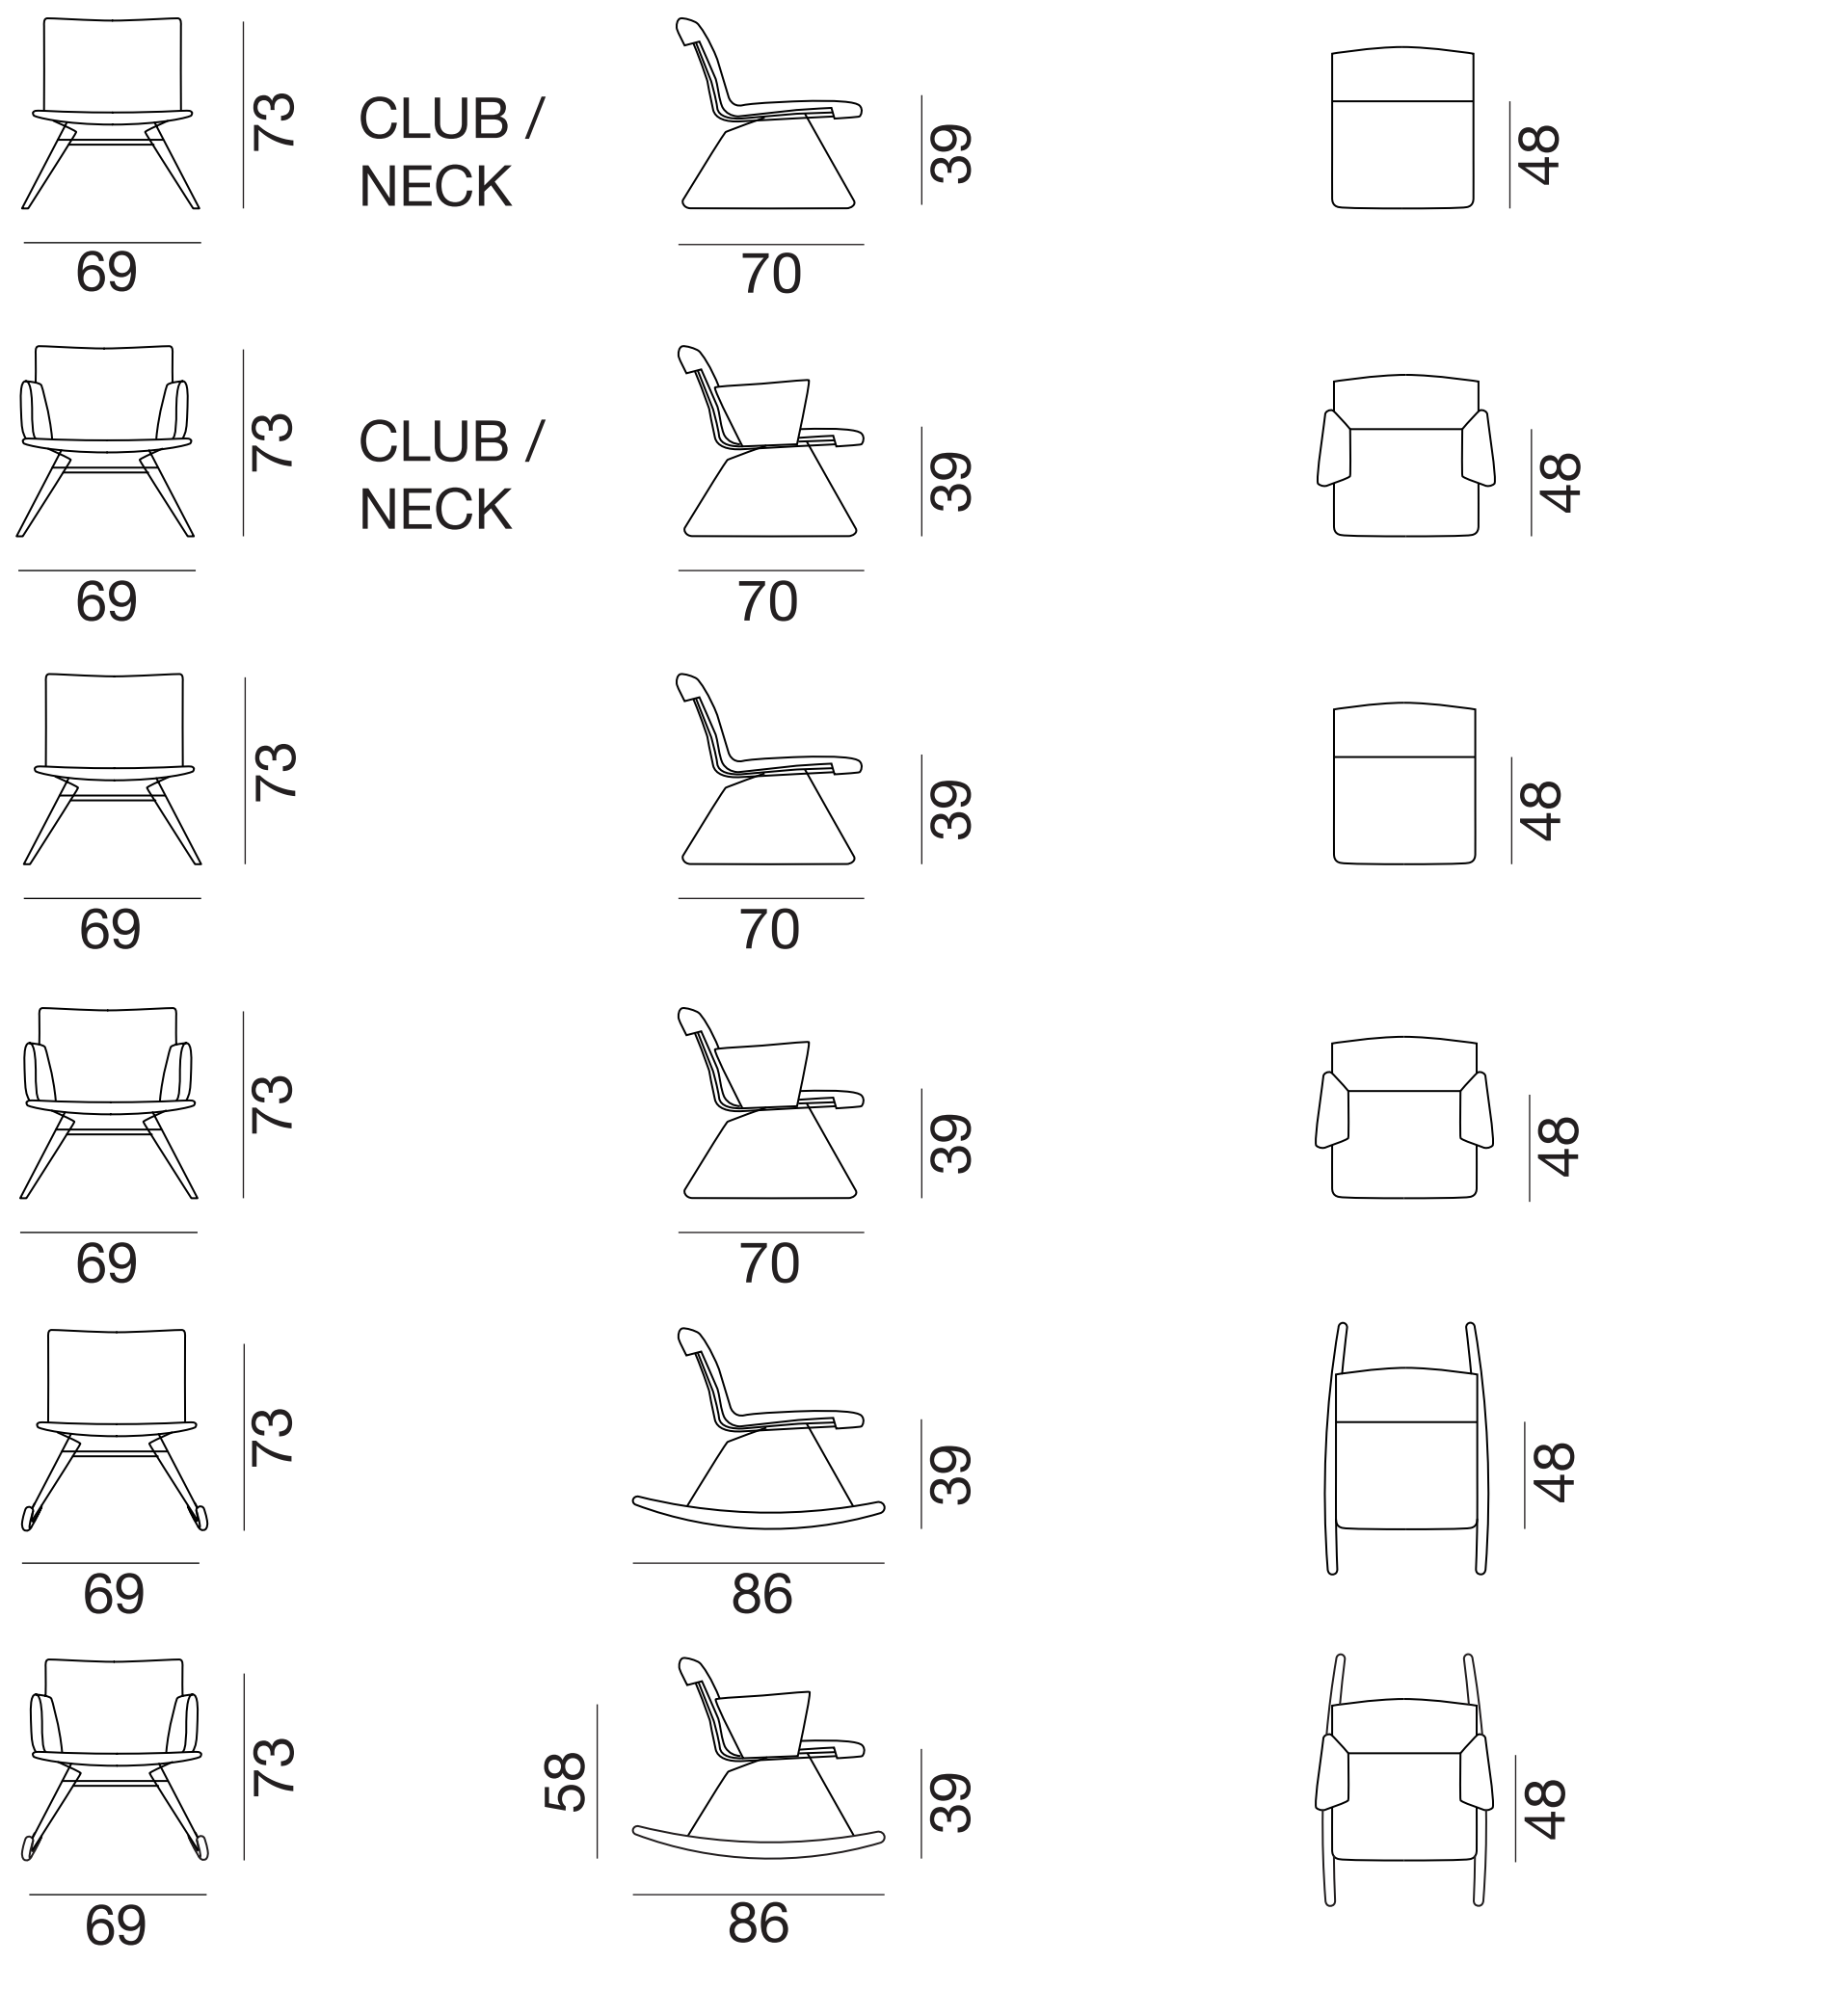

Stühle / Chairs

- /01
- /02
- /101
- /102

Lounge Chair

- /51
- /52
- /151
- /152
- /Option
- /Option

Hocker / Stool

- /15
- /115

Barhocker / Bar stool

- /55
- /155
- /45
- /145

Tische / Tables

- /92
- /93

Semi-Outdoor

- /701
- /702
- /751
- /752
- /715
- /745
- /755