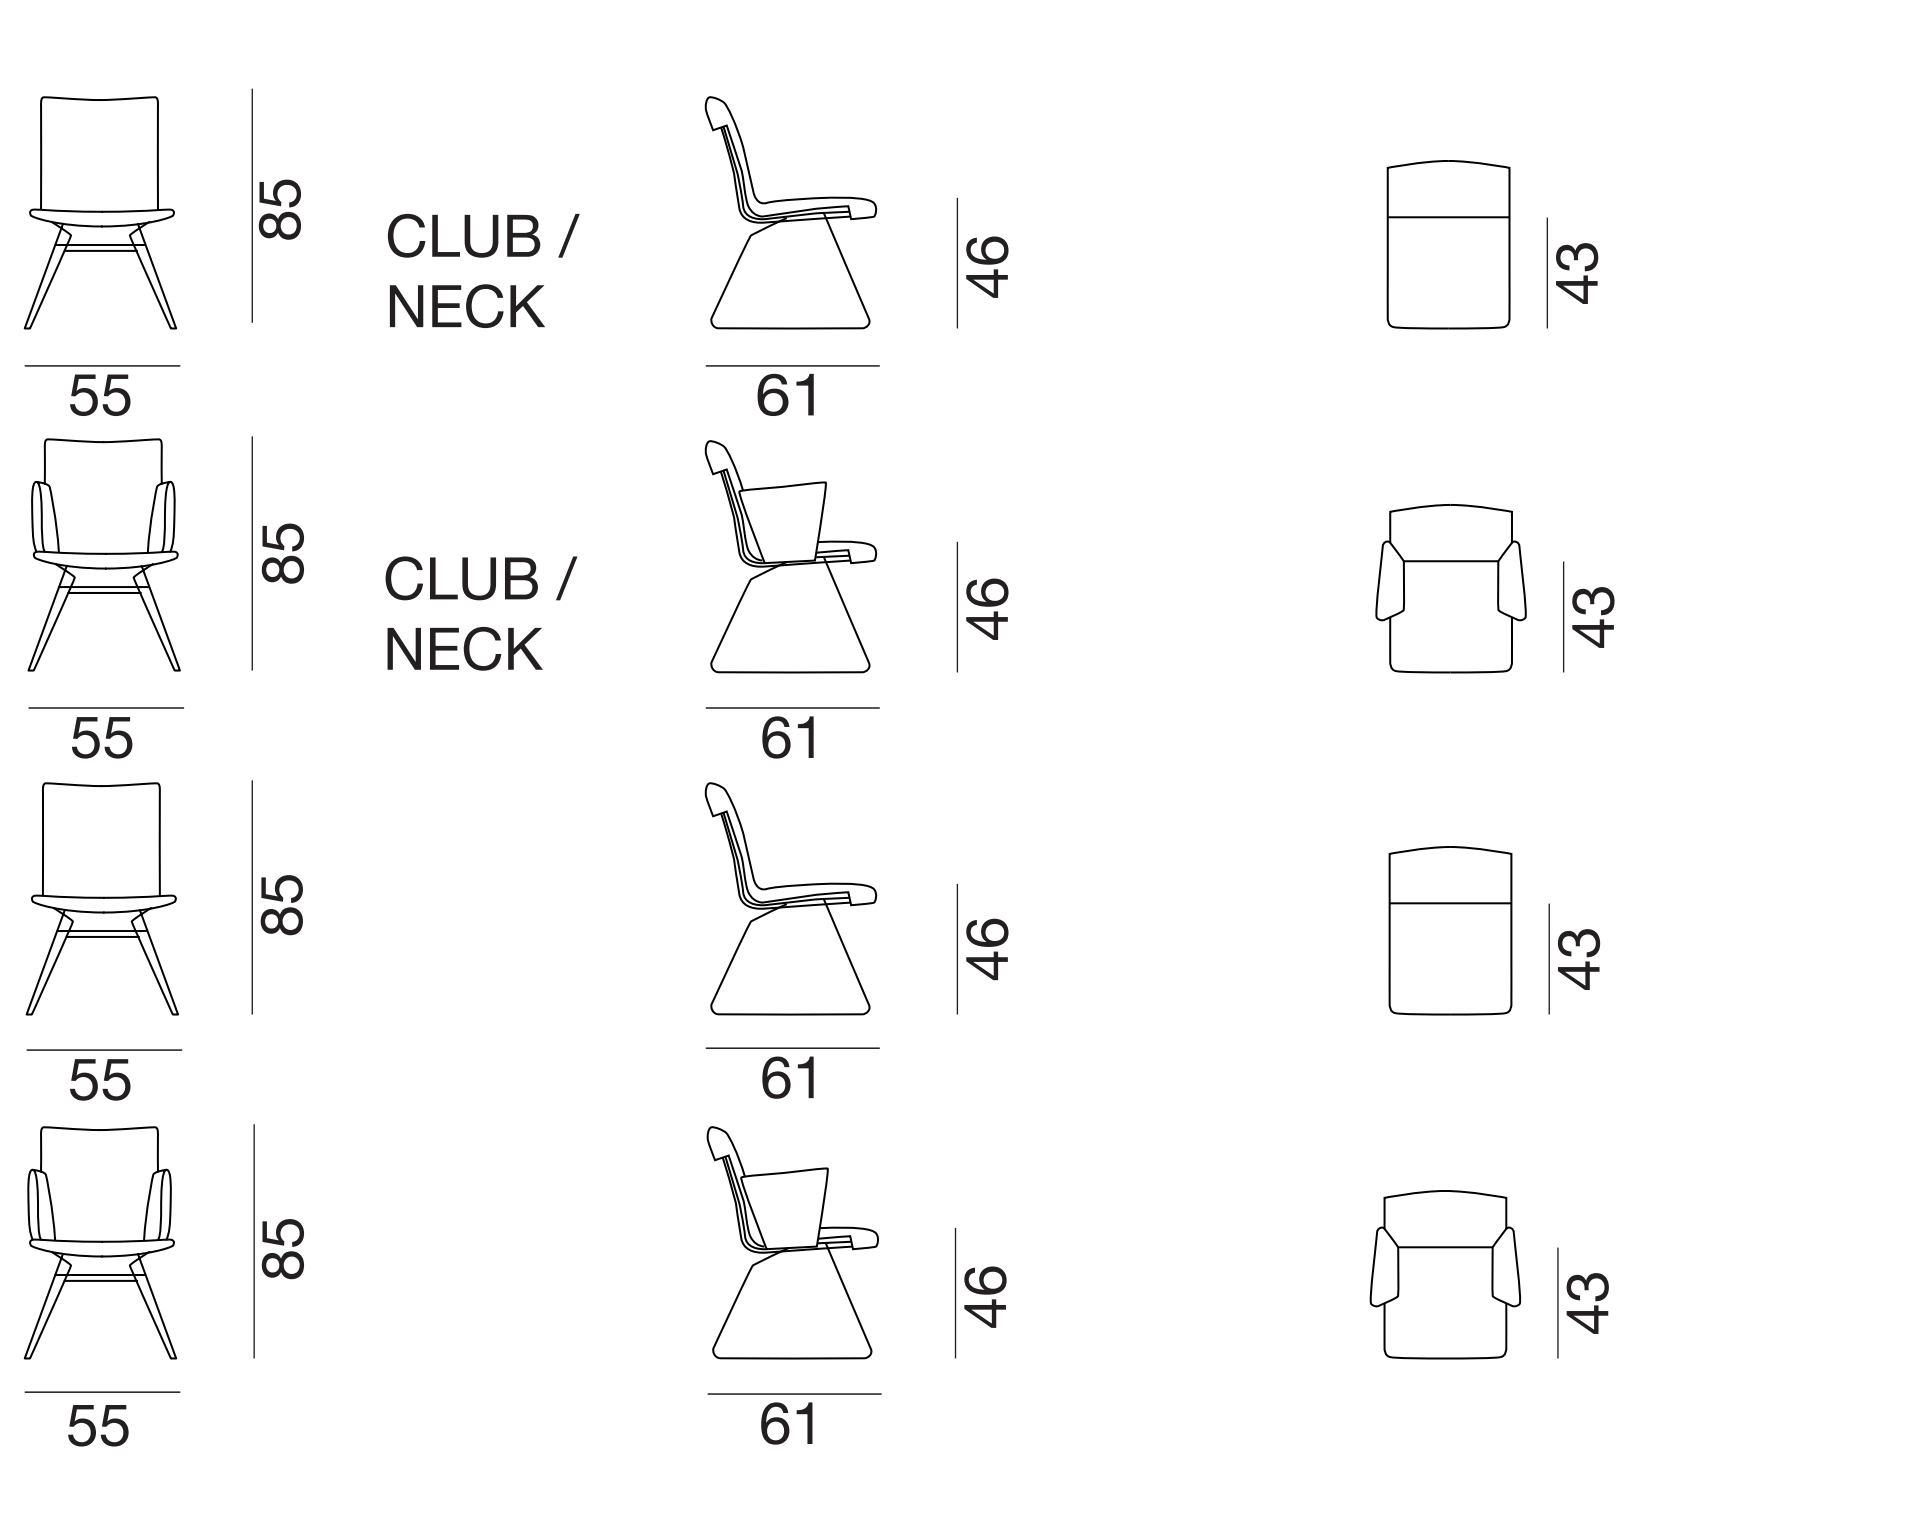

Stühle / Chairs

- /01
- /02
- /101
- /102

Lounge Chair

- /51
- /52
- /151
- /152
- /Option
- /Option

Hocker / Stool

- /15
- /115

Barhocker / Bar stool

- /55
- /155
- /45
- /145

Tische / Tables

- /92
- /93

Semi-Outdoor

- /701
- /702
- /751
- /752
- /715
- /745
- /755